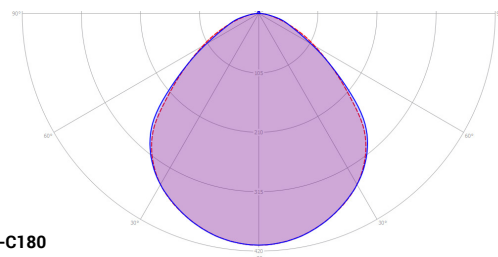

TECHNICKÉ PARAMETRY

rozměry (D x V)	Ø 85 x 12 mm	Ø 125 x 12 mm	Ø 175 x 12 mm	Ø 200 x 12 mm	Ø 225 x 12 mm	Ø 300 x 12 mm	Ø 600 x 18 mm
UGR	<19	<19	<19	<19	<19	<19	<19
příkon	3,9 W	5 W	8,3 W	10 W	11,7 W	14,9 W	36 W
světelný tok	410 lm	530 lm	880 lm	1.050 lm	1.230 lm	1.580 lm	3.800 lm
účinnost vč. zdroje	104 lm/W	105 lm/W	105 lm/W	106 lm/W	105 lm/W	106 lm/W	106 lm/W
montážní otvor	Ø 75 mm	Ø 115 mm	Ø 165 mm	Ø 190 mm	Ø 215 mm	Ø 290 mm	Ø 590 mm

Uvedené hodnoty jsou jmenovité.

cd / 1000 lm

- C0-C180
- C90-C270

Ke svítidlu jsou k dispozici kompletní eulumdata.