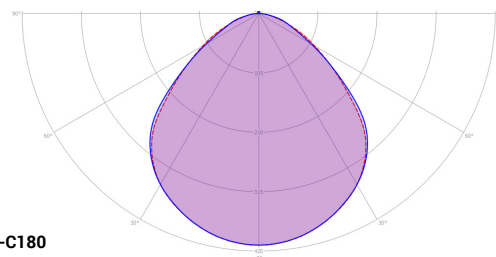

TECHNICKÉ PARAMETRY

rozměry (A x B x C) [mm]	85 x 85 x 12	125 x 125 x 12	175 x 175 x 12	200 x 200 x 12	225 x 225 x 12	300 x 300 x 12	600 x 600 x 18
UGR	<19	<19	<19	<19	<19	<19	<19
příkon	3,9 W	5 W	10 W	11,7 W	12,9 W	17,4 W	48 W
světelný tok	410 lm	530 lm	1.050 lm	1.230 lm	1.400 lm	1.890 lm	5.090 lm
účinnost vč. zdroje	104 lm/W	105 lm/W	105 lm/W	105 lm/W	105 lm/W	106 lm/W	106 lm/W
montážní otvor	75 x 75 mm	115 x 115 mm	165 x 165 mm	190 x 190 mm	215 x 215 mm	290 x 290 mm	590 x 590 mm

Uvedené hodnoty jsou jmenovité.

- C0-C180
- C90-C270

Ke svítidlu jsou k dispozici kompletní eulumdata.