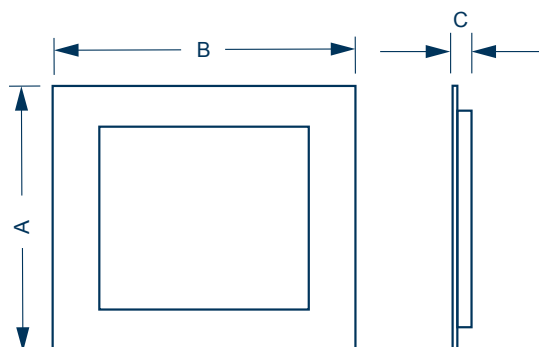

TECHNICKÉ PARAMETRY

rozměry (A x B x C) [mm]	85 x 85 x 12	125 x 125 x 12	175 x 175 x 12	200 x 200 x 12	225 x 225 x 12	300 x 300 x 12	600 x 600 x 18
UGR	<19	<19	<19	<19	<19	<19	<19
příkon	3,9 W	5 W	10 W	11,7 W	12,9 W	17,4 W	48 W
světelný tok	410 lm	530 lm	1.050 lm	1.230 lm	1.400 lm	1.890 lm	5.090 lm
účinnost vč. zdroje	104 lm/W	105 lm/W	105 lm/W	105 lm/W	105 lm/W	106 lm/W	106 lm/W
montážní otvor	75 x 75 mm	115 x 115 mm	165 x 165 mm	190 x 190 mm	215 x 215 mm	290 x 290 mm	590 x 590 mm

Uvedené hodnoty jsou jmenovité.

- C0-C180
- C90-C270

Ke svítidlu jsou k dispozici kompletní eulumdata.